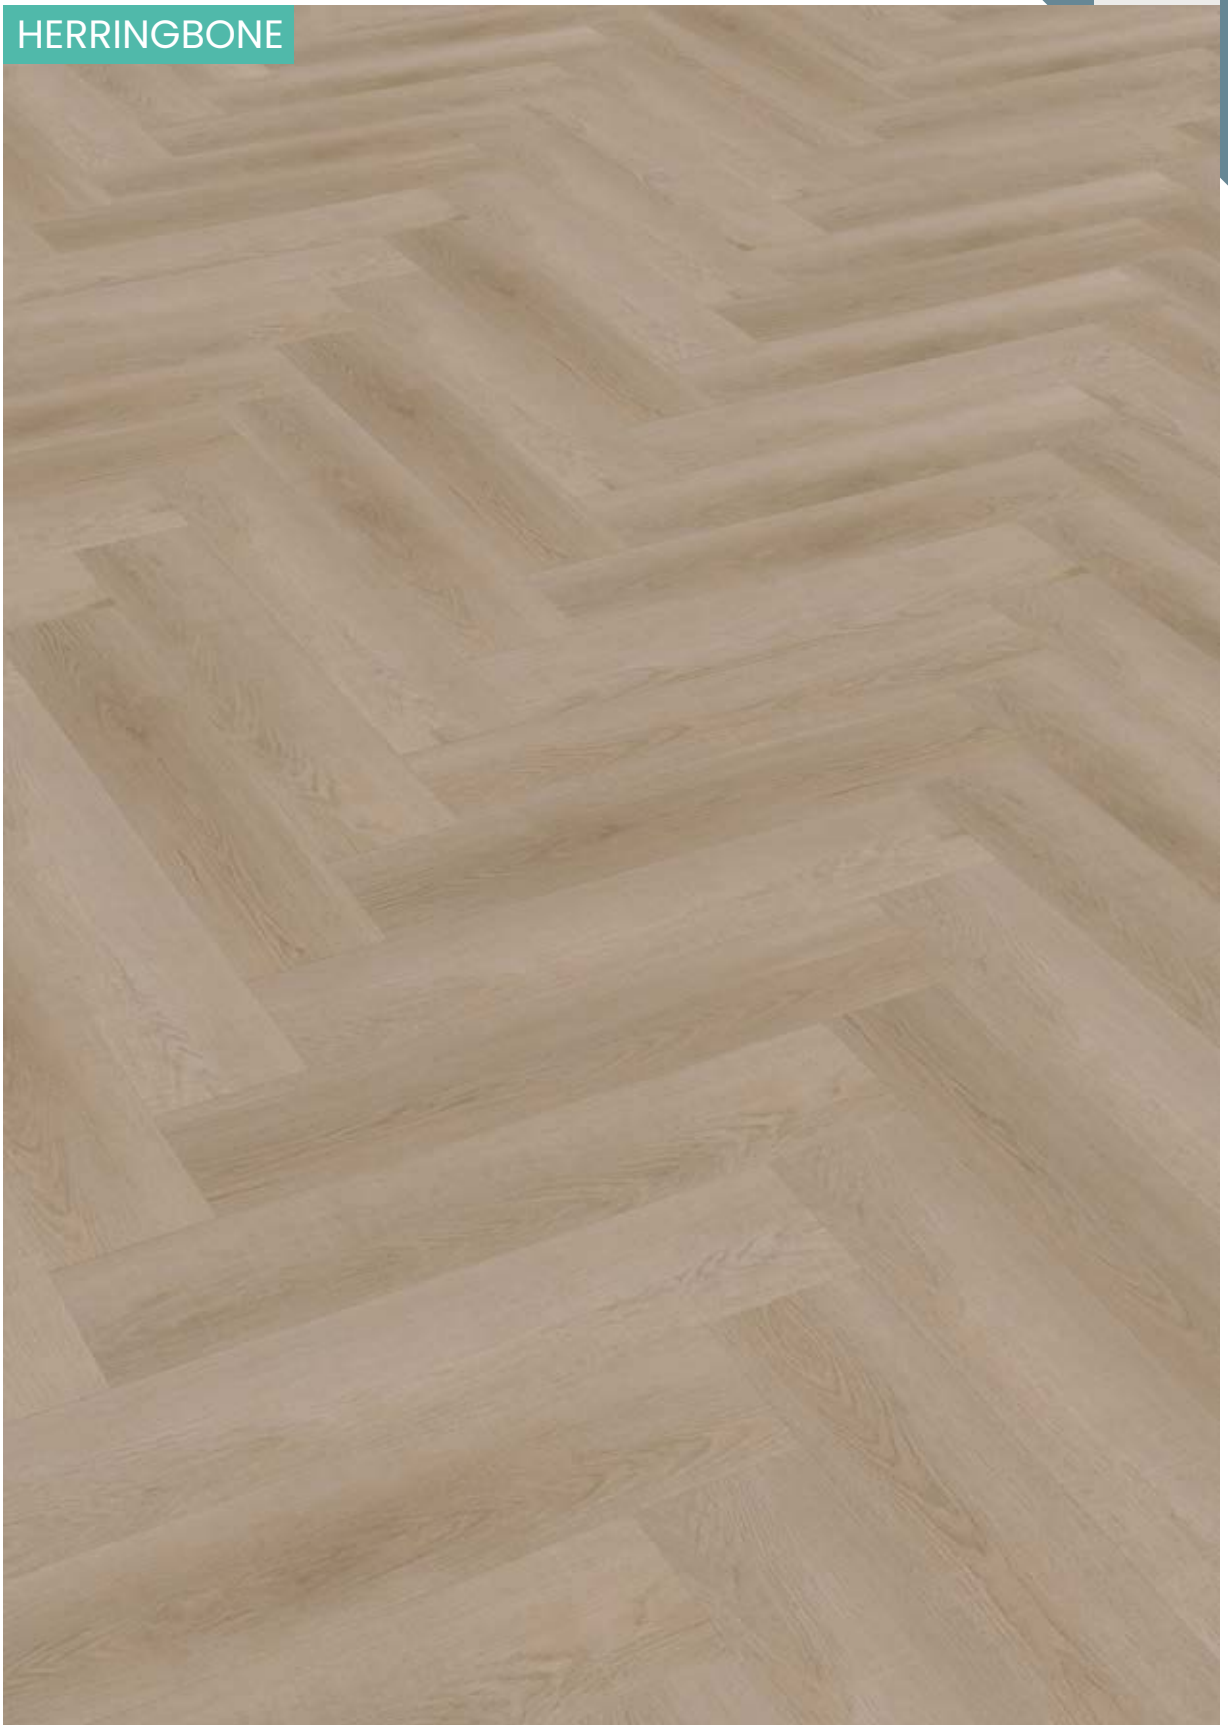

SOLIDE CLICK 55 OFR-055-052 | 180 x 1210 mm

ECO55 OFD-055-052 | 184,1 x 1219,2 mm

RAW OAK LIGHT NATURAL

CHEVRONS

ECO 55 —————  OFD-055-152 | 152,4 x 1066,8 mm (angle 45°)

RAW OAK LIGHT NATURAL

HERRINGBONE

ECO 55 _____  OFD-055-252 | 120 x 600 mm