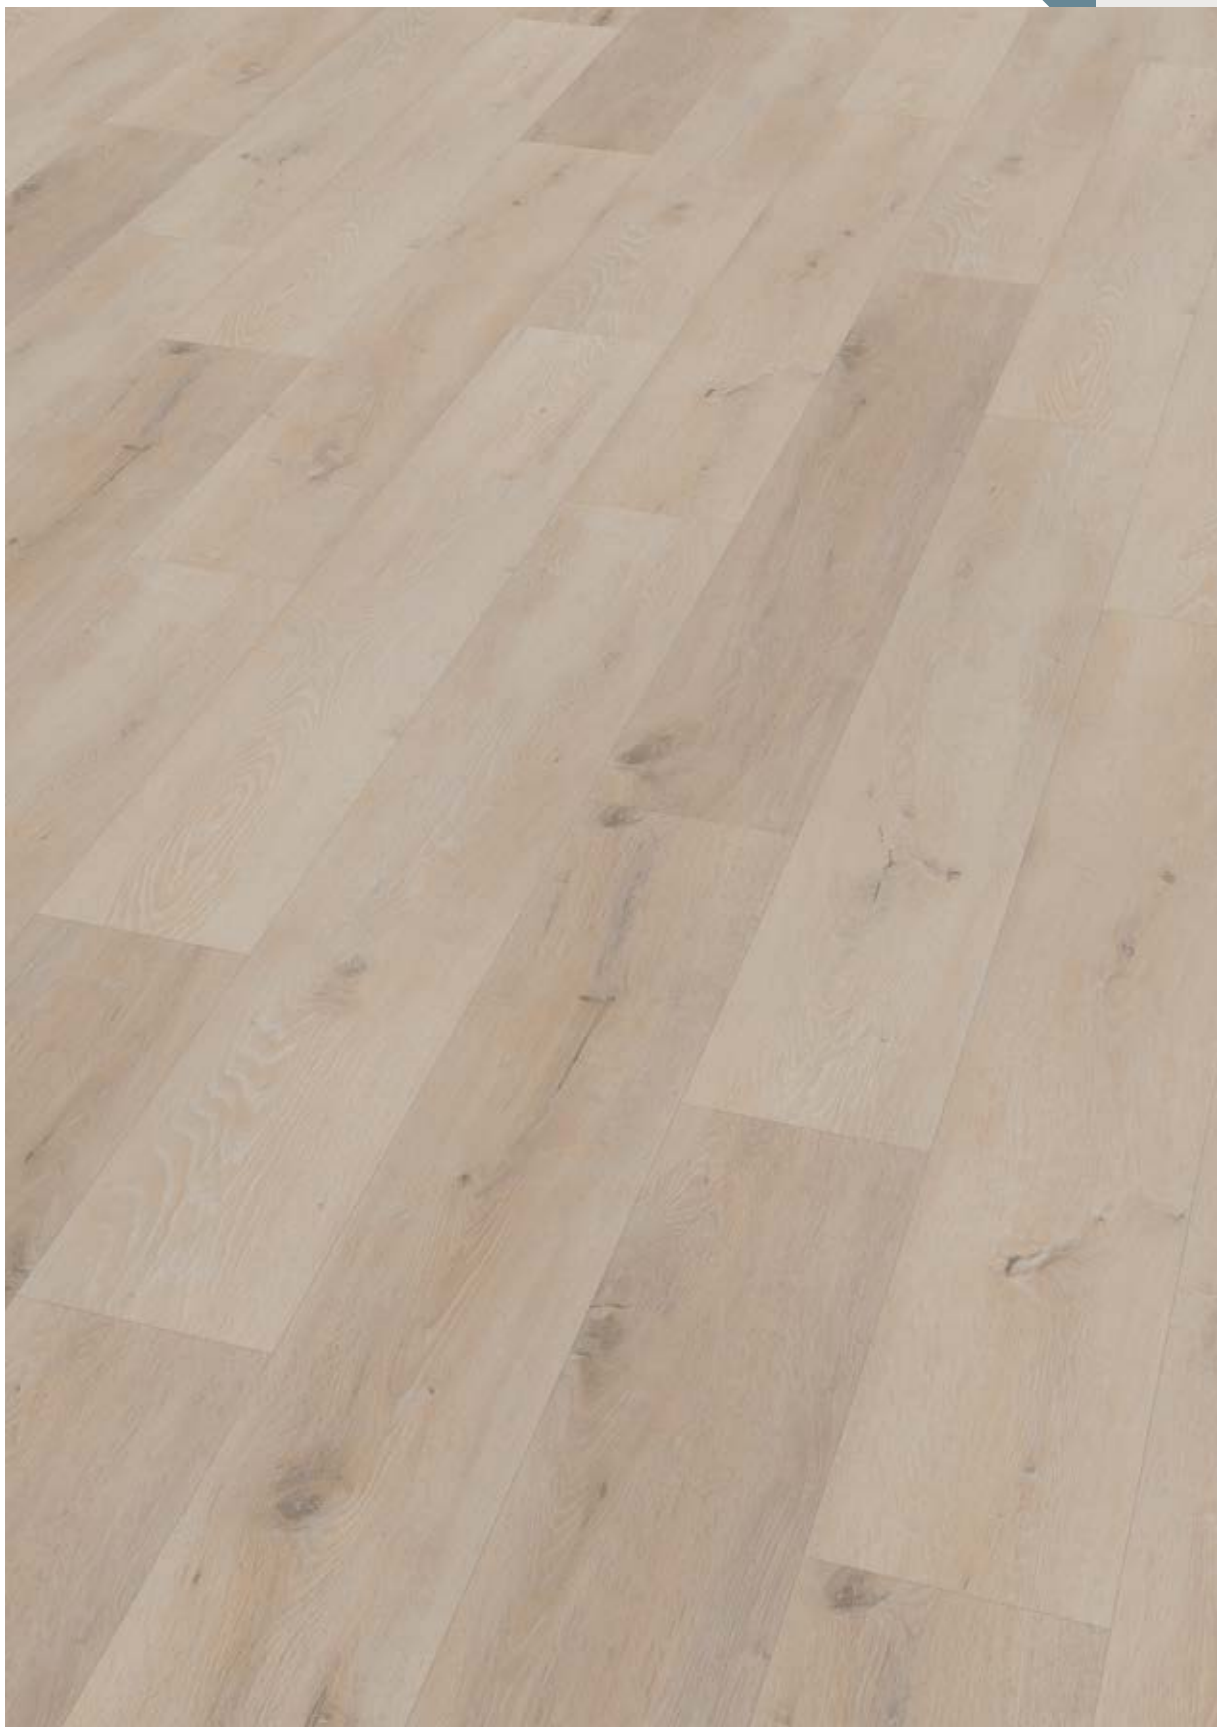

OLD OAK LIGHT BEIGE

SOLIDE CLICK 55 OFR-055-055 | 180 x 1210 mm

ECO55 OFD-055-055 | 184,1 x 1219,2 mm

OLD OAK GREIGE

SOLIDE CLICK 55 OFR-055-056 | 180 x 1210 mm

ECO55 OFD-055-056 | 184,1 x 1219,2 mm

PRESTIGE OAK WHITE