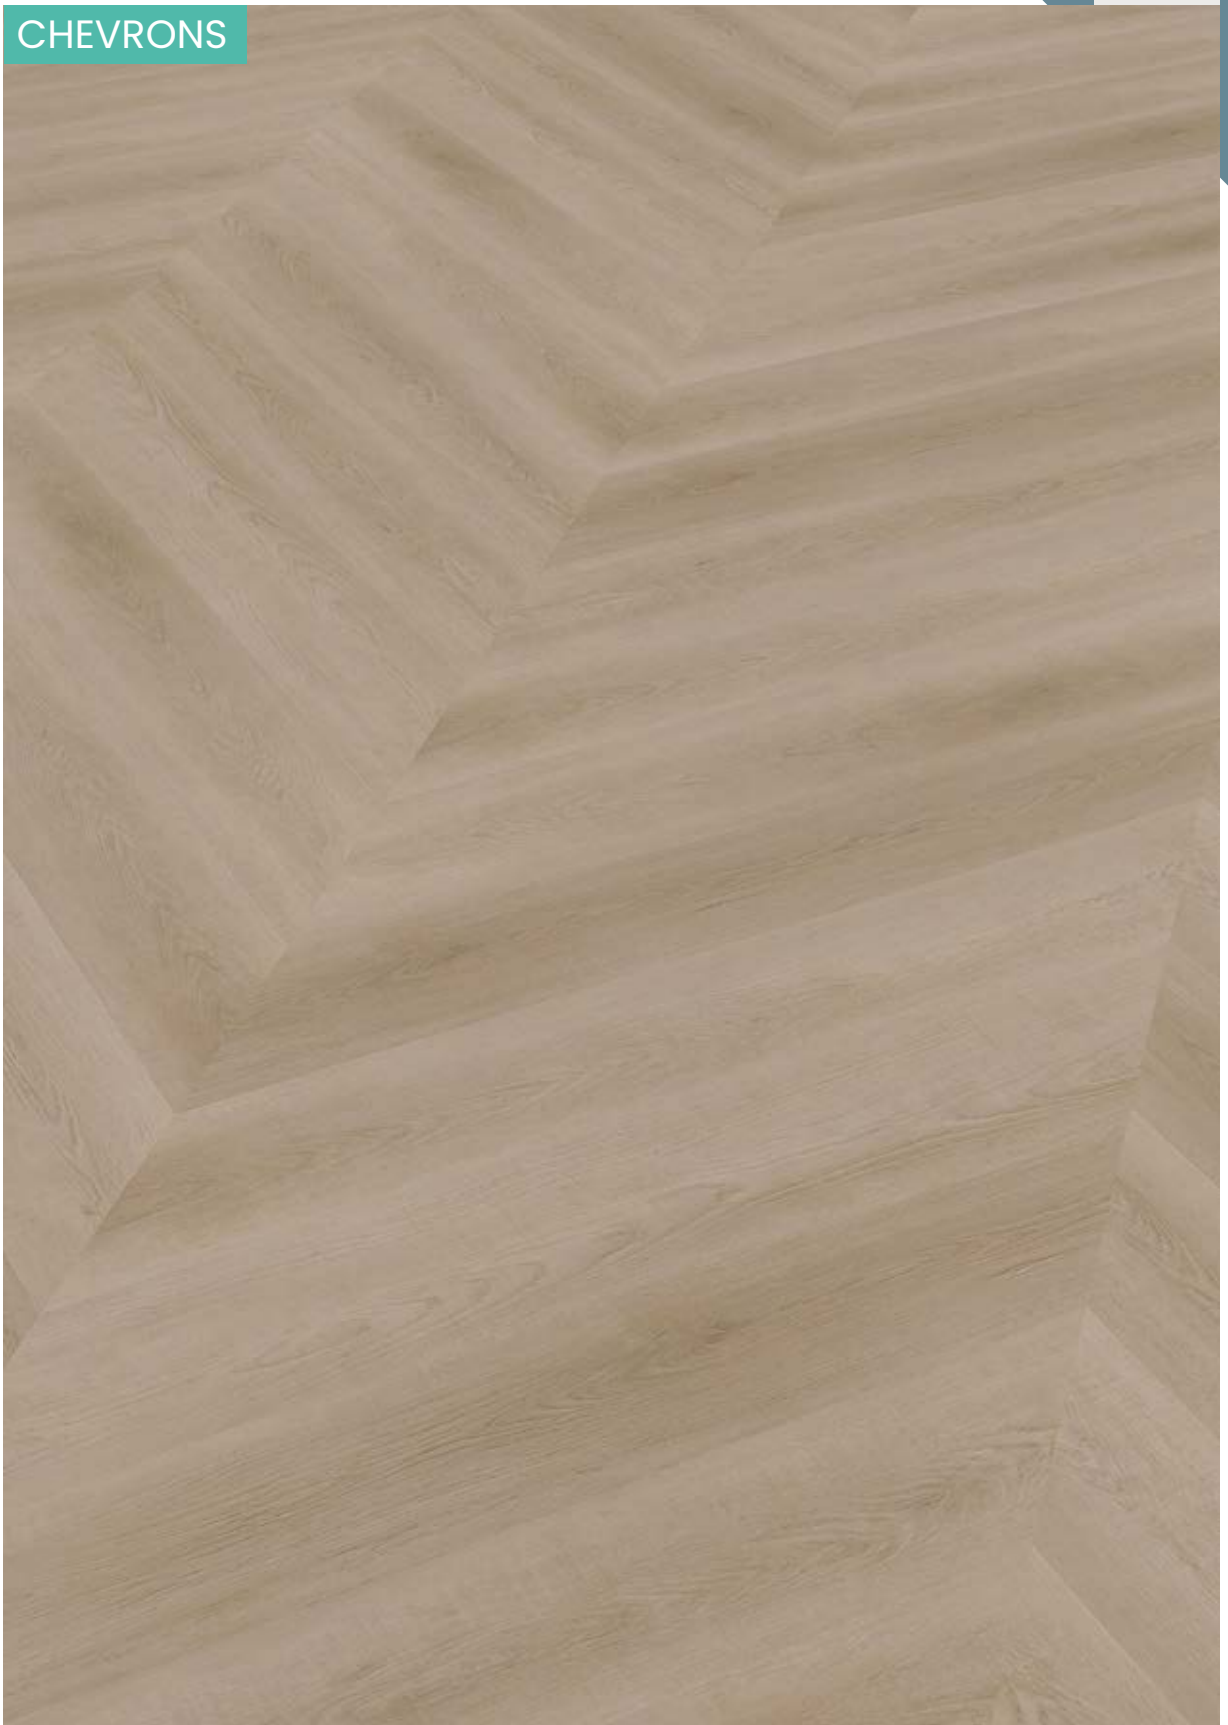

CHEVRONS

ECO 55 ————— OFD-055-152 | 152,4 x 1066,8 mm (angle 45°)