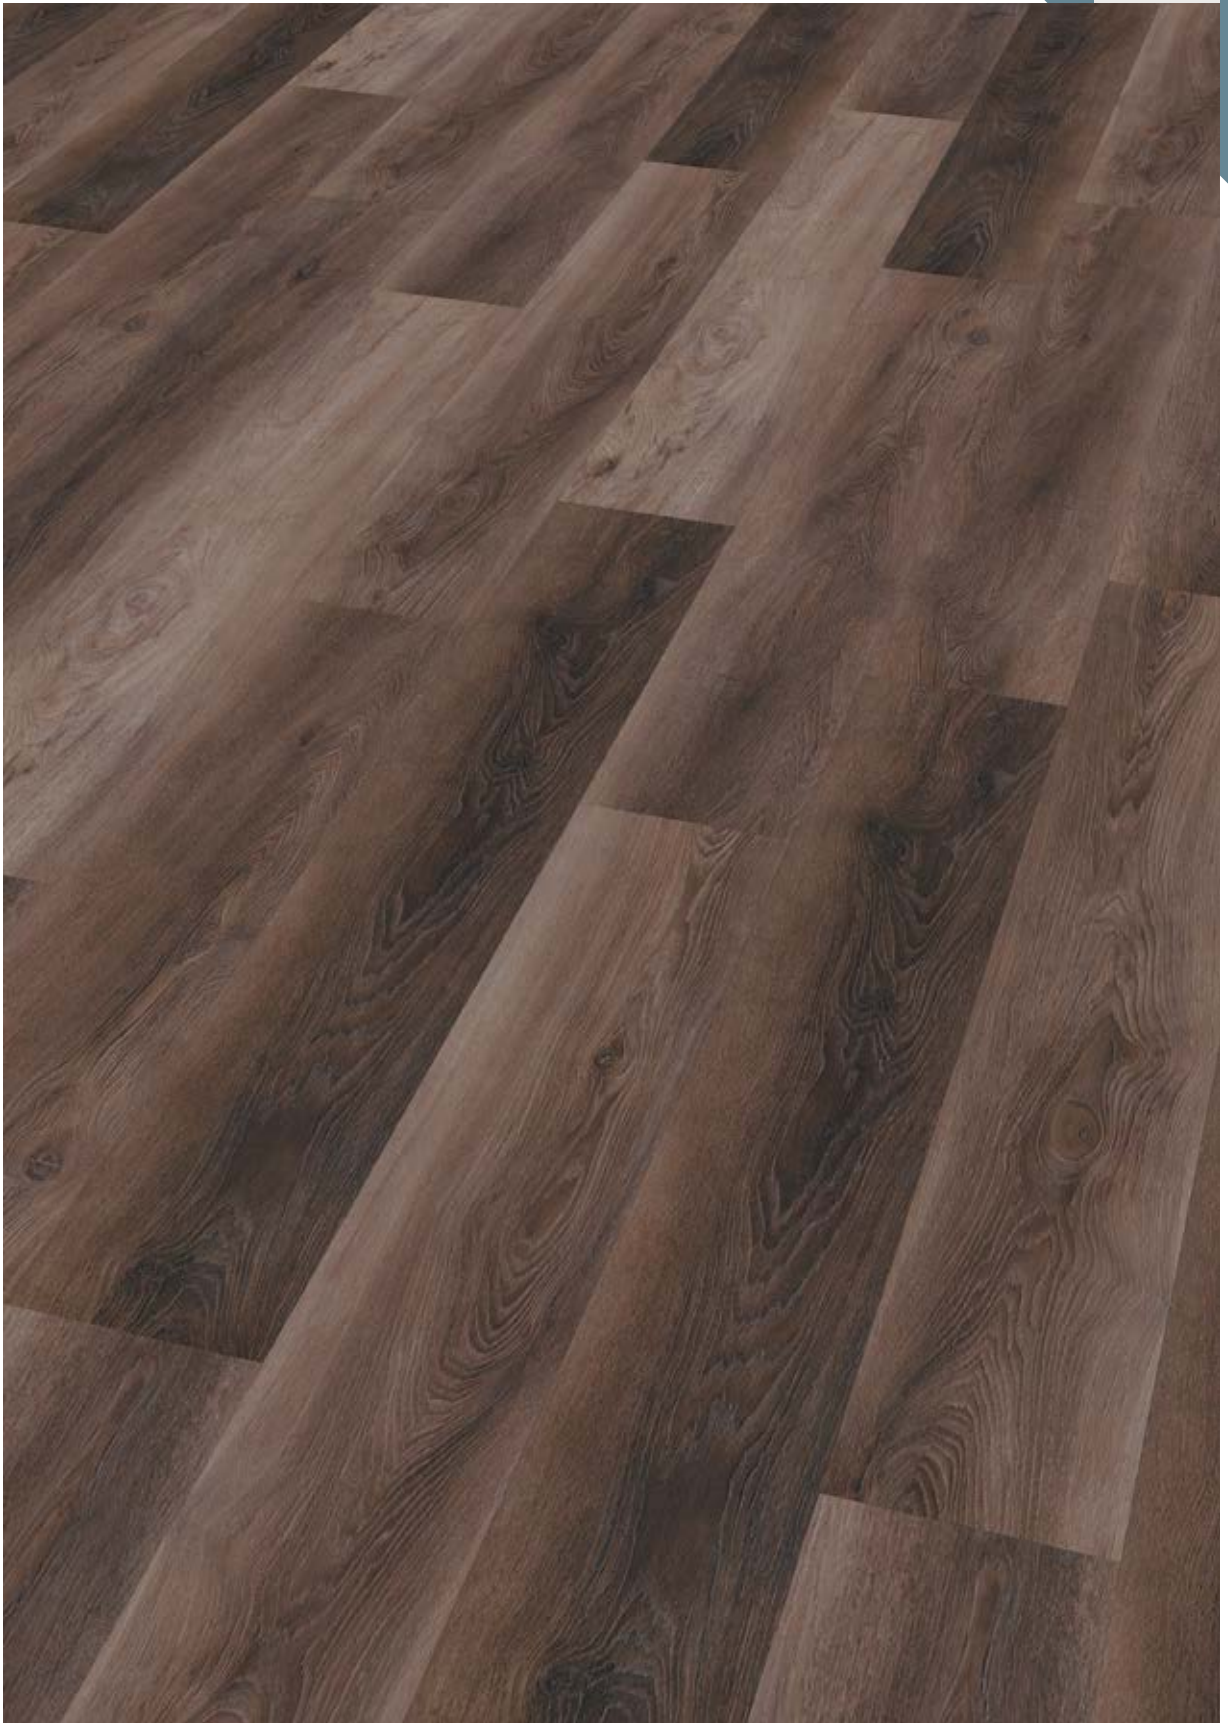

WALNUT DARK BROWN

SOLIDE CLICK 55 — OFR-055-050 | 180 x 1210 mm

ECO55 — OFD-055-050 | 184,1 x 1219,2 mm

WALNUT NATURAL

SOLIDE CLICK 55 OFR-055-051 | 180 x 1210 mm

ECO55 OFD-055-051 | 184,1 x 1219,2 mm

RAW OAK LIGHT NATURAL