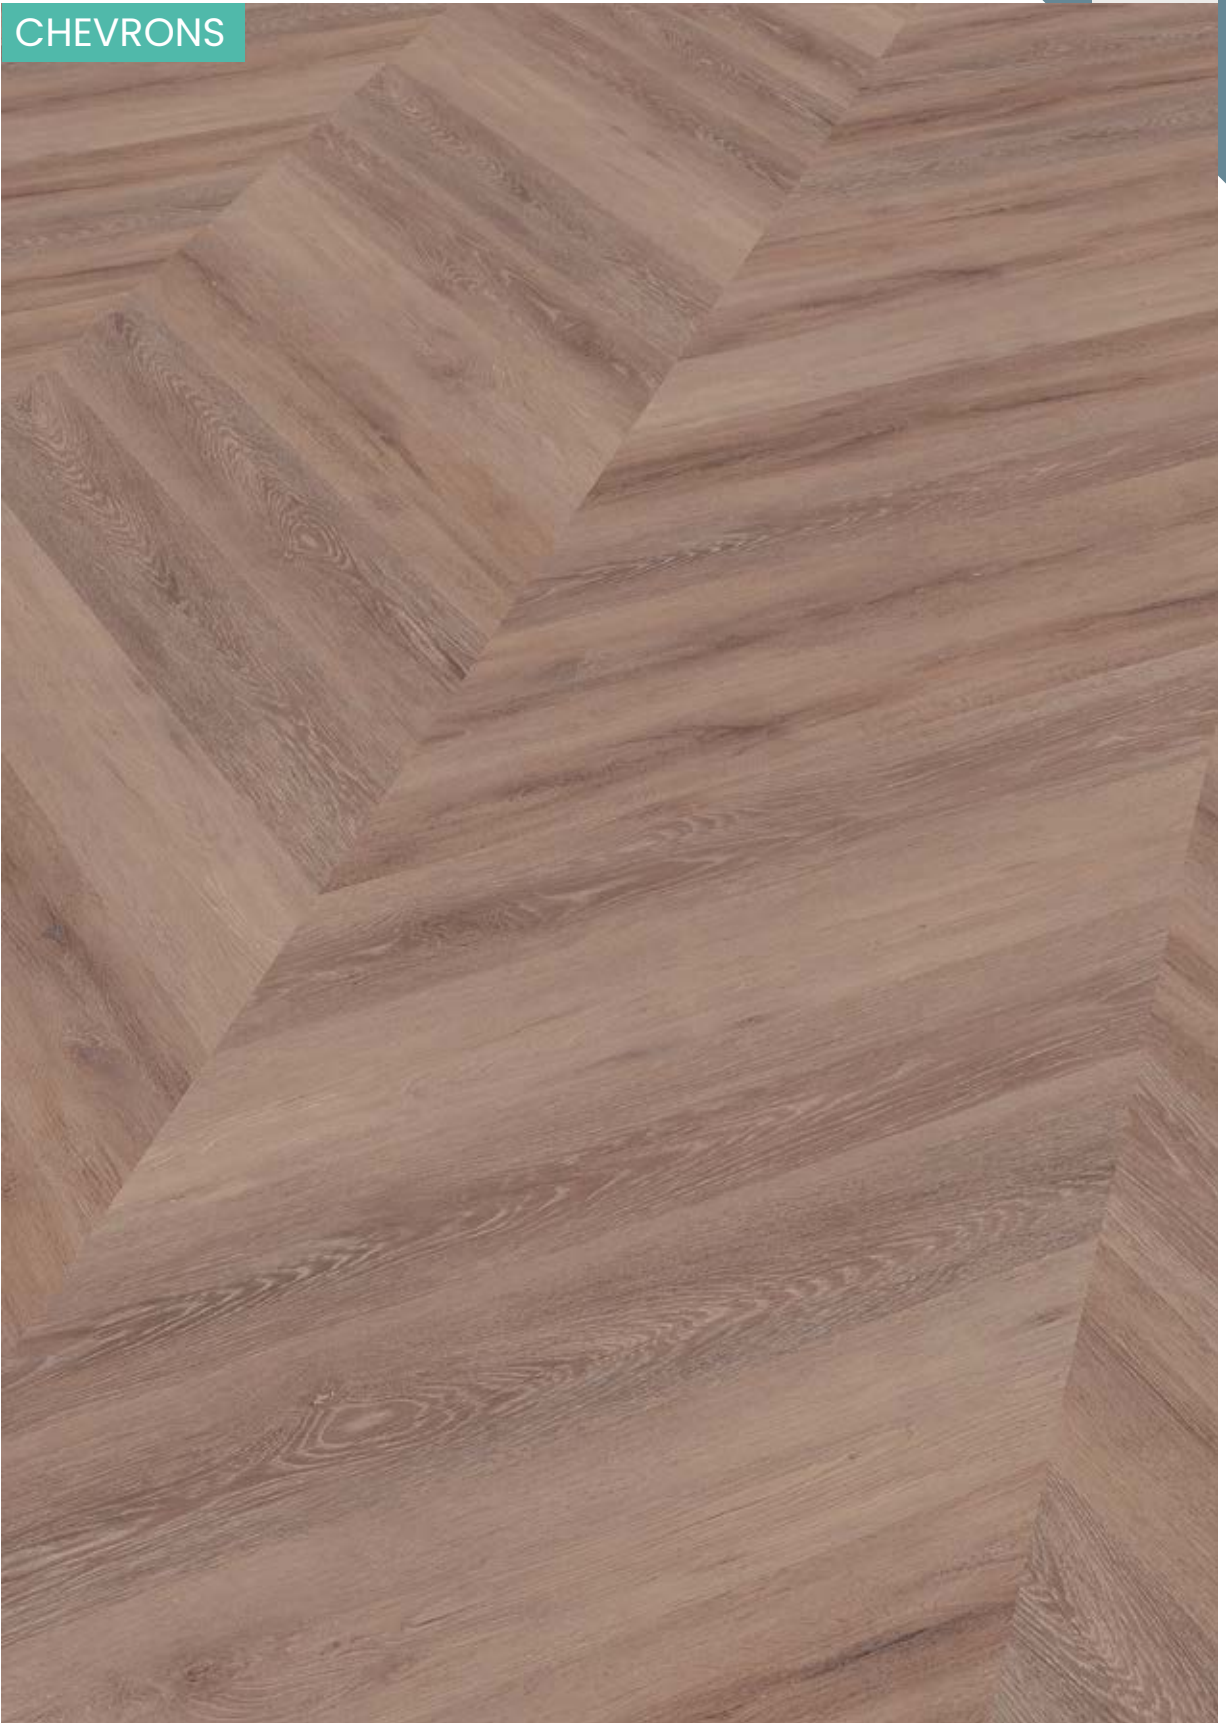

ECO55 OFD-055-064 | 184,1 x 1219,2 mm

CERUSED OAK DARK NATURAL

SOLIDE CLICK 55 OFR-055-065 | 180 x 1210 mm

ECO55 OFD-055-065 | 184,1 x 1219,2 mm

CERUSED OAK DARK NATURAL

CHEVRONS

ECO 55 —————  OFD-055-165 | 152,4 x 1066,8 mm (angle 45°)