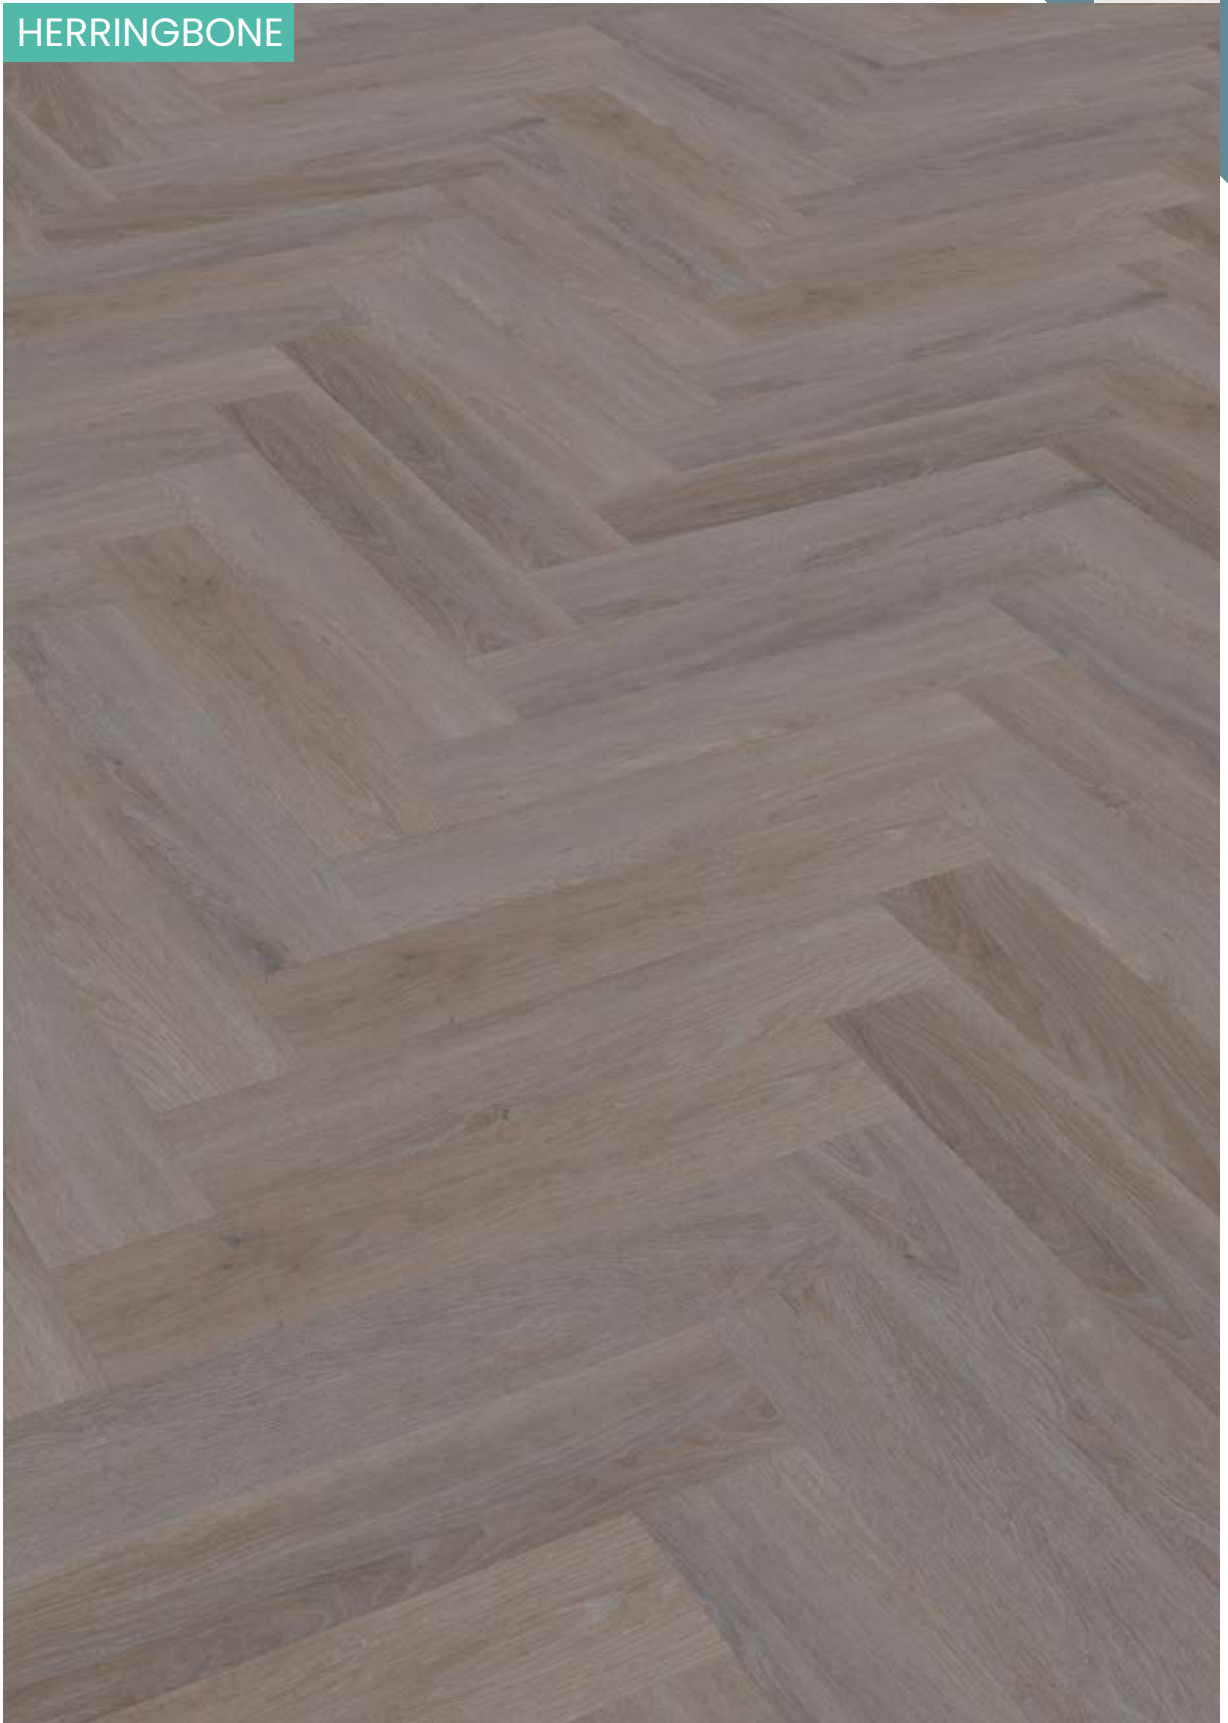

ENGLISH OAK TAUPE

CHEVRONS

ECO 55 —————  OFD-055-161 | 152,4 x 1066,8 mm (angle 45°)

ENGLISH OAK TAUPE

HERRINGBONE

ECO 55 _____  OFD-055-261 | 120 x 600 mm

ENGLISH OAK NATURAL

SOLIDE CLICK 55 OFR-055-062 | 180 x 1210 mm