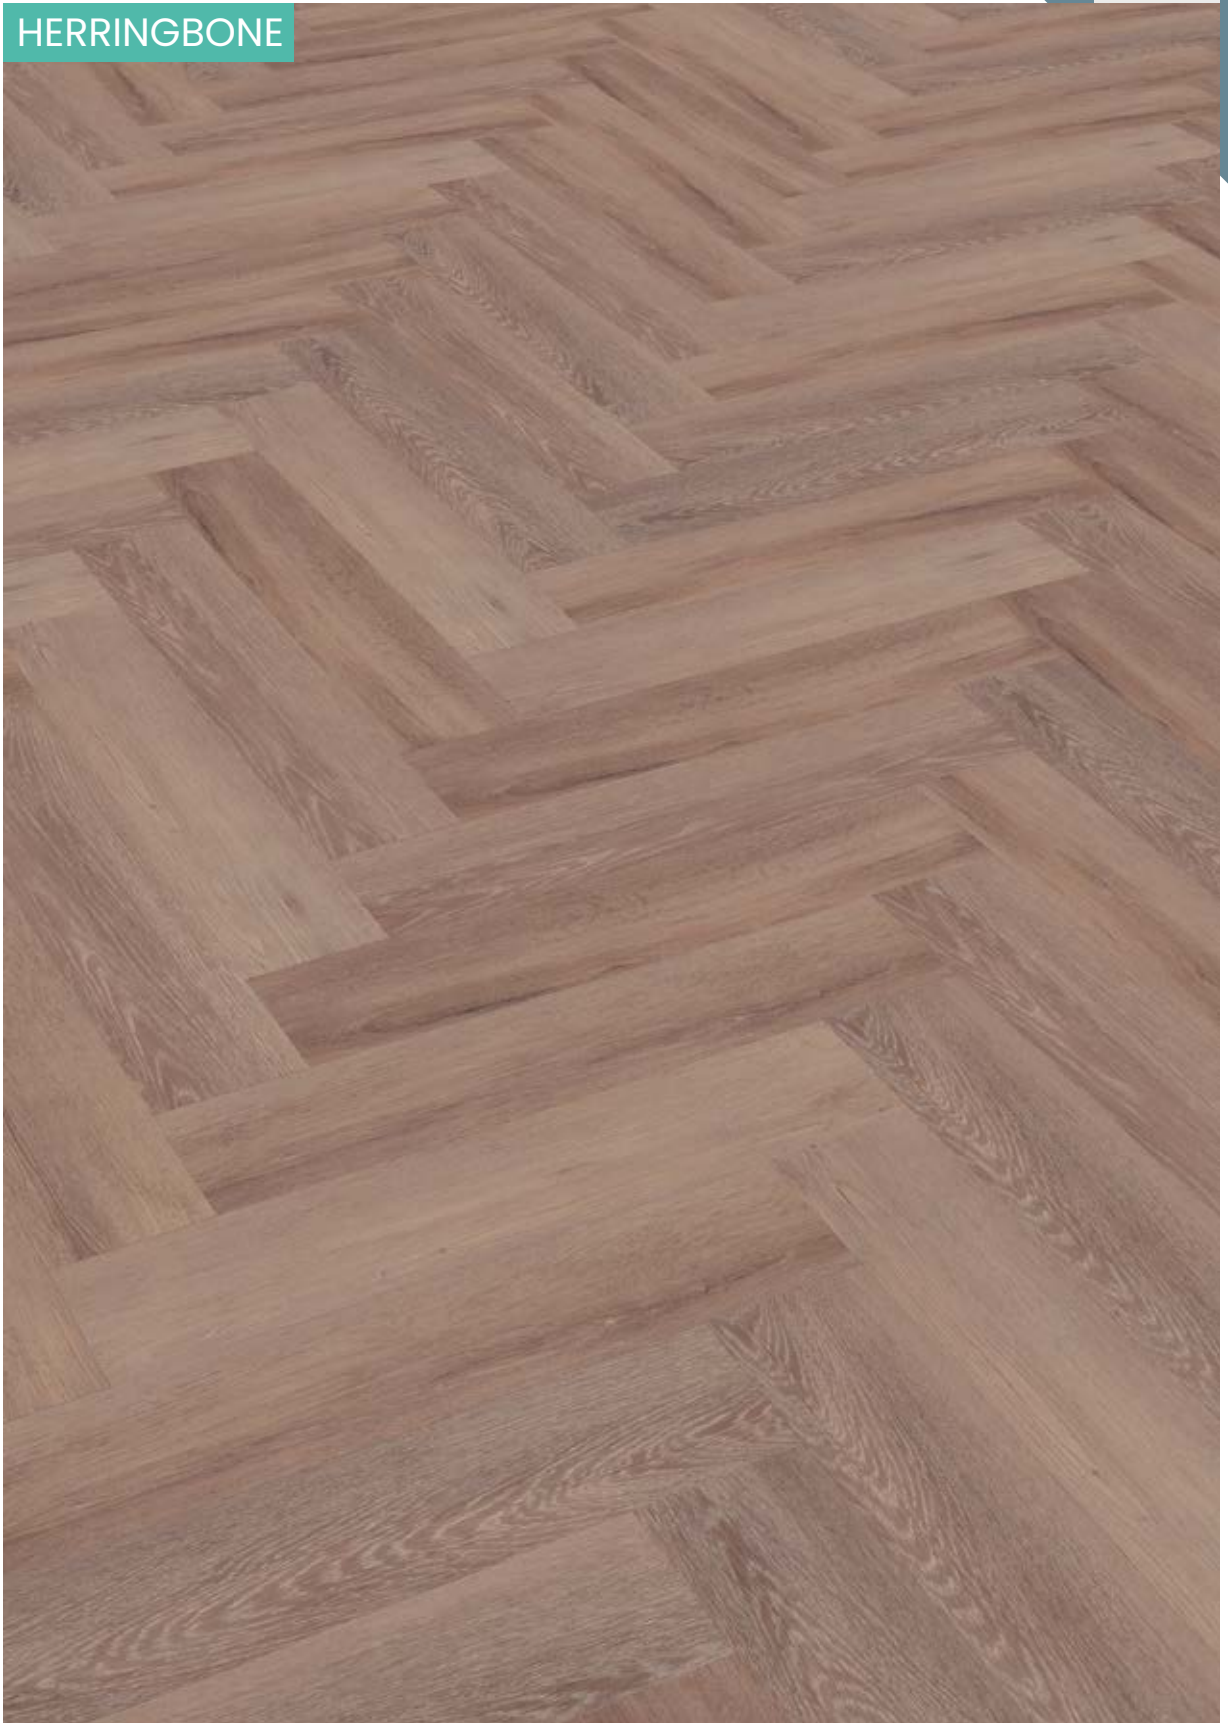

HERRINGBONE

ECO 55 ————— OFD-055-265 | 120 x 600 mm