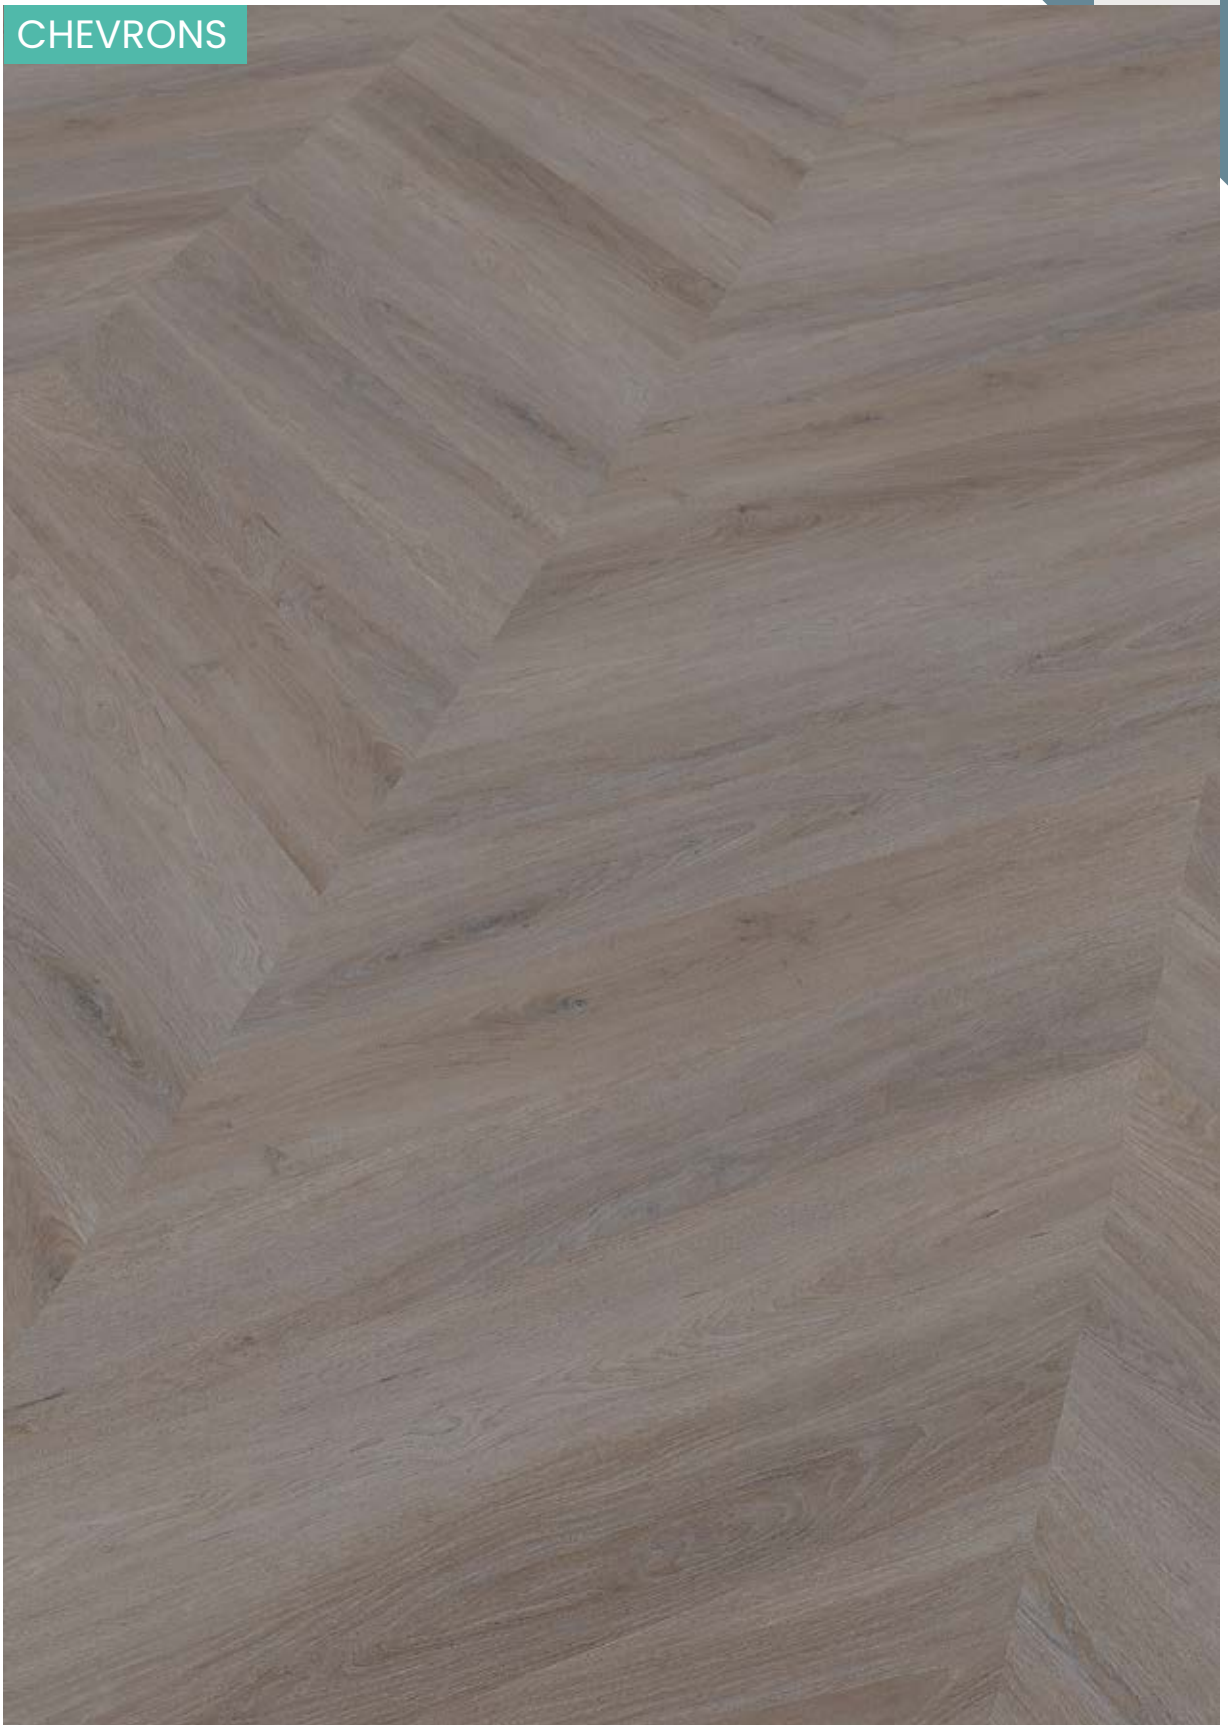

CHEVRONS

ECO 55 ————— OFD-055-161 | 152,4 x 1066,8 mm (angle 45°)