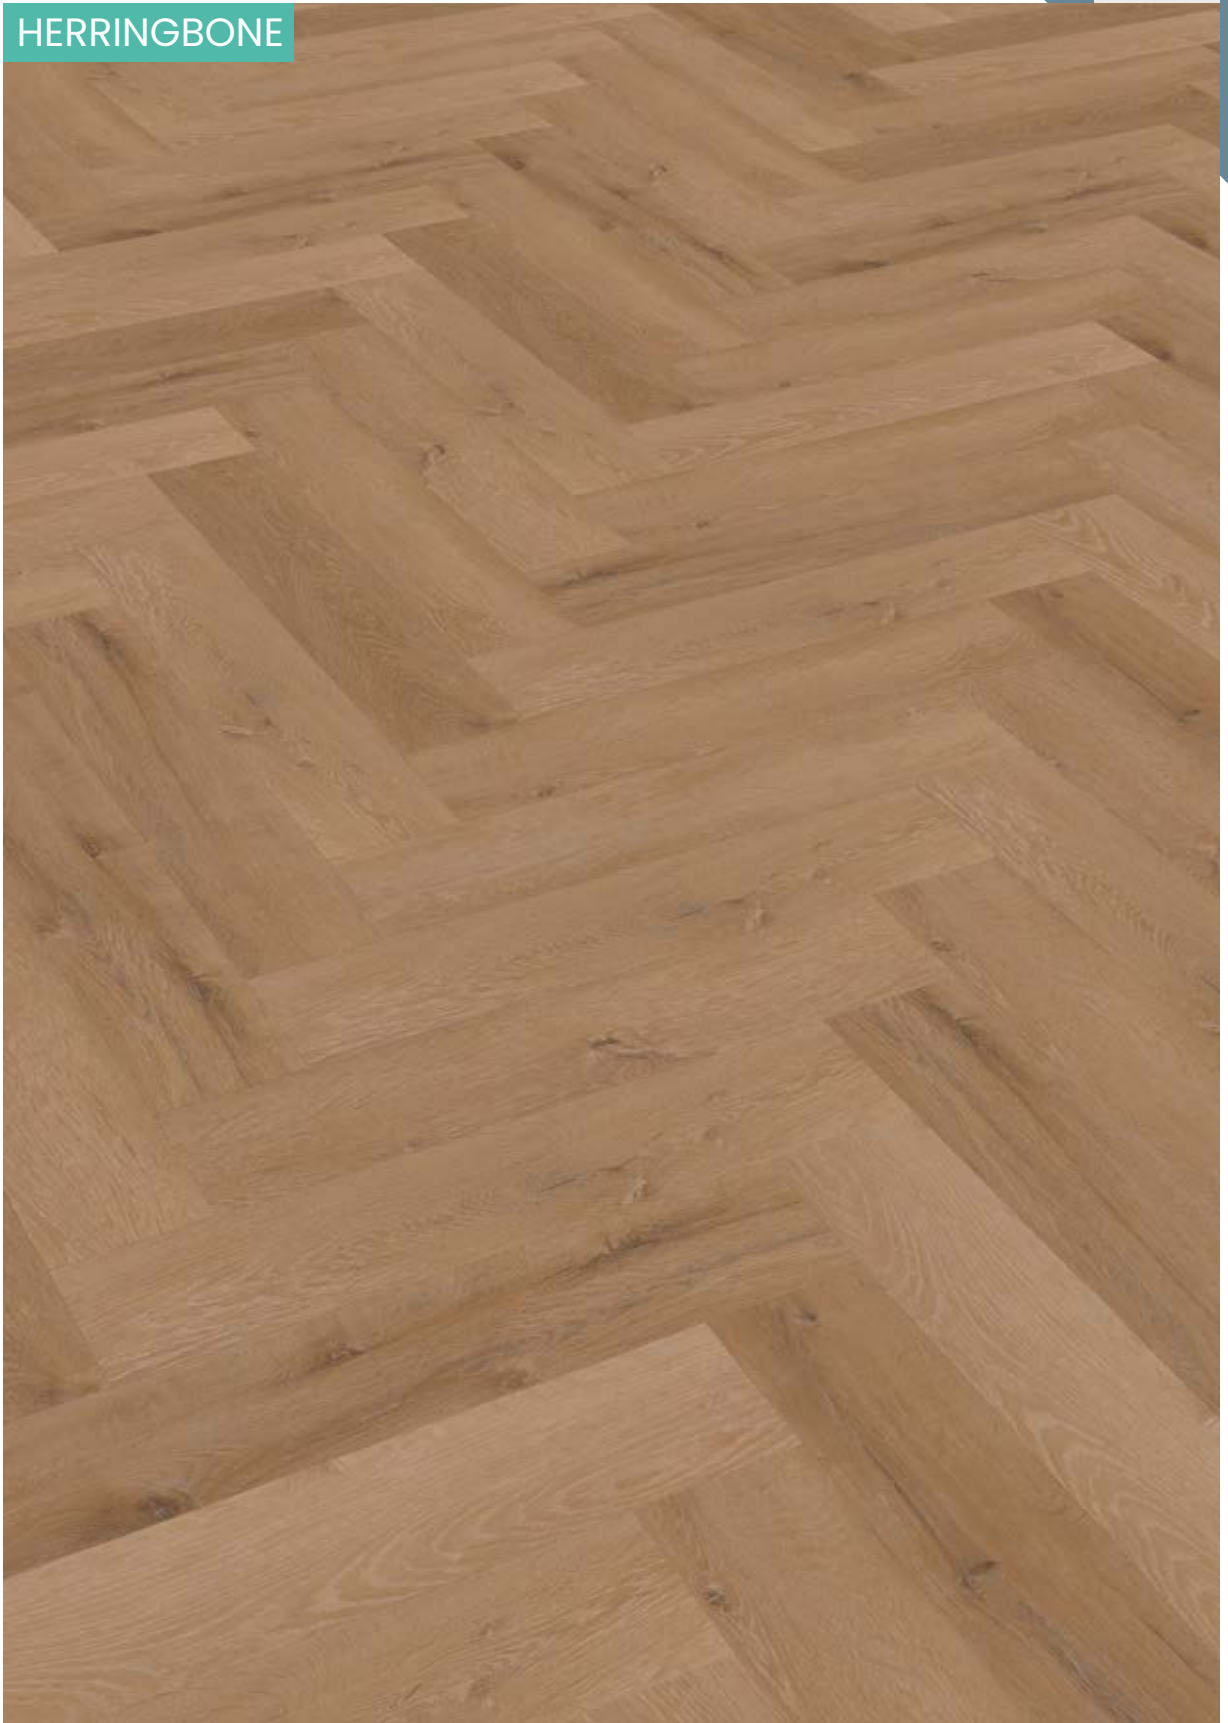

SOLIDE CLICK 55 OFR-055-059 | 180 x 1210 mm

ECO55 OFD-055-059 | 184,1 x 1219,2 mm

PRESTIGE OAK LIGHT AMBER

CHEVRONS

ECO 55 —————  OFD-055-159 | 152,4 x 1066,8 mm (angle 45°)

PRESTIGE OAK LIGHT AMBER

HERRINGBONE