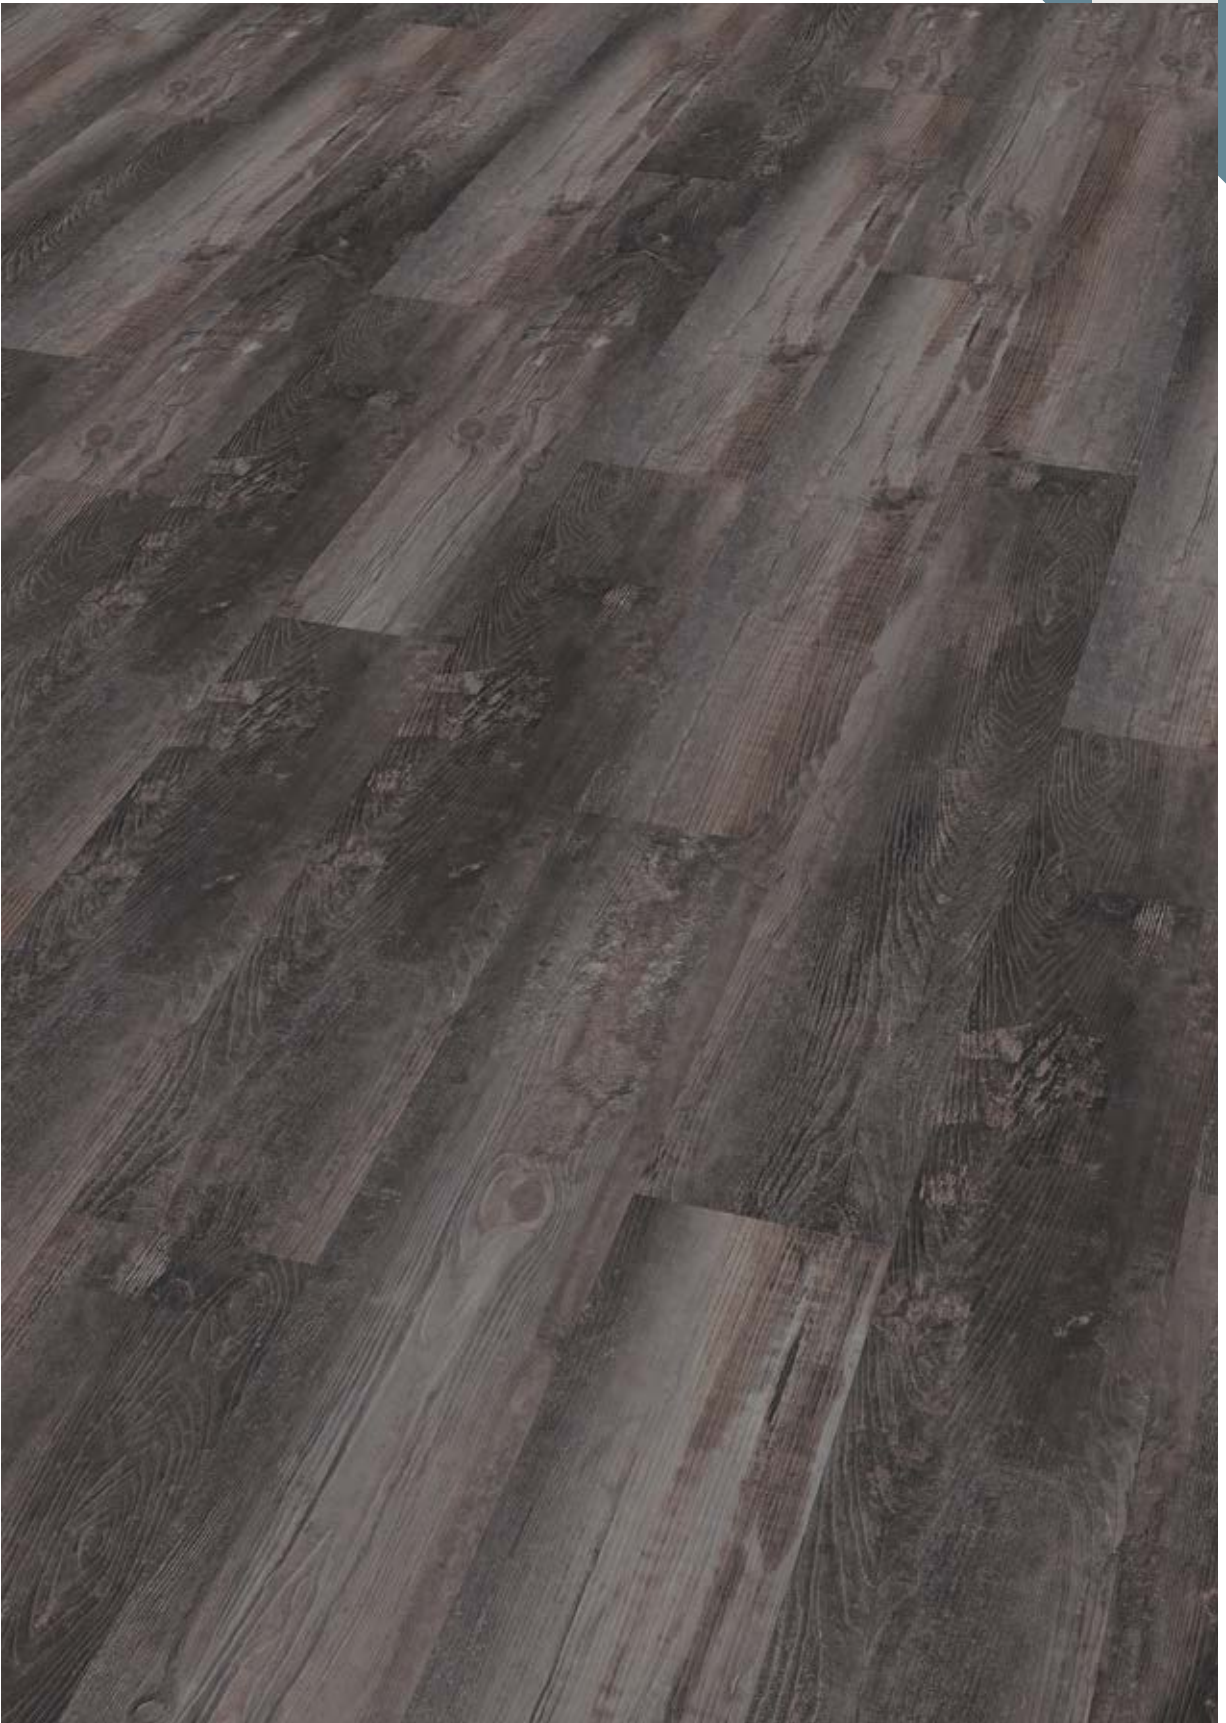

SOLIDE CLICK 55__ OFR-055-067 | 180 x 1210 mm

ECO55_____ OFD-055-067 | 184,1 x 1219,2 mm

SMOKED PINE BROWN

SOLIDE CLICK 55____ OFR-055-068 | 180 x 1210 mm

ECO55_____ OFD-055-068 | 184,1 x 1219,2 mm

SMOKED PINE BLACK