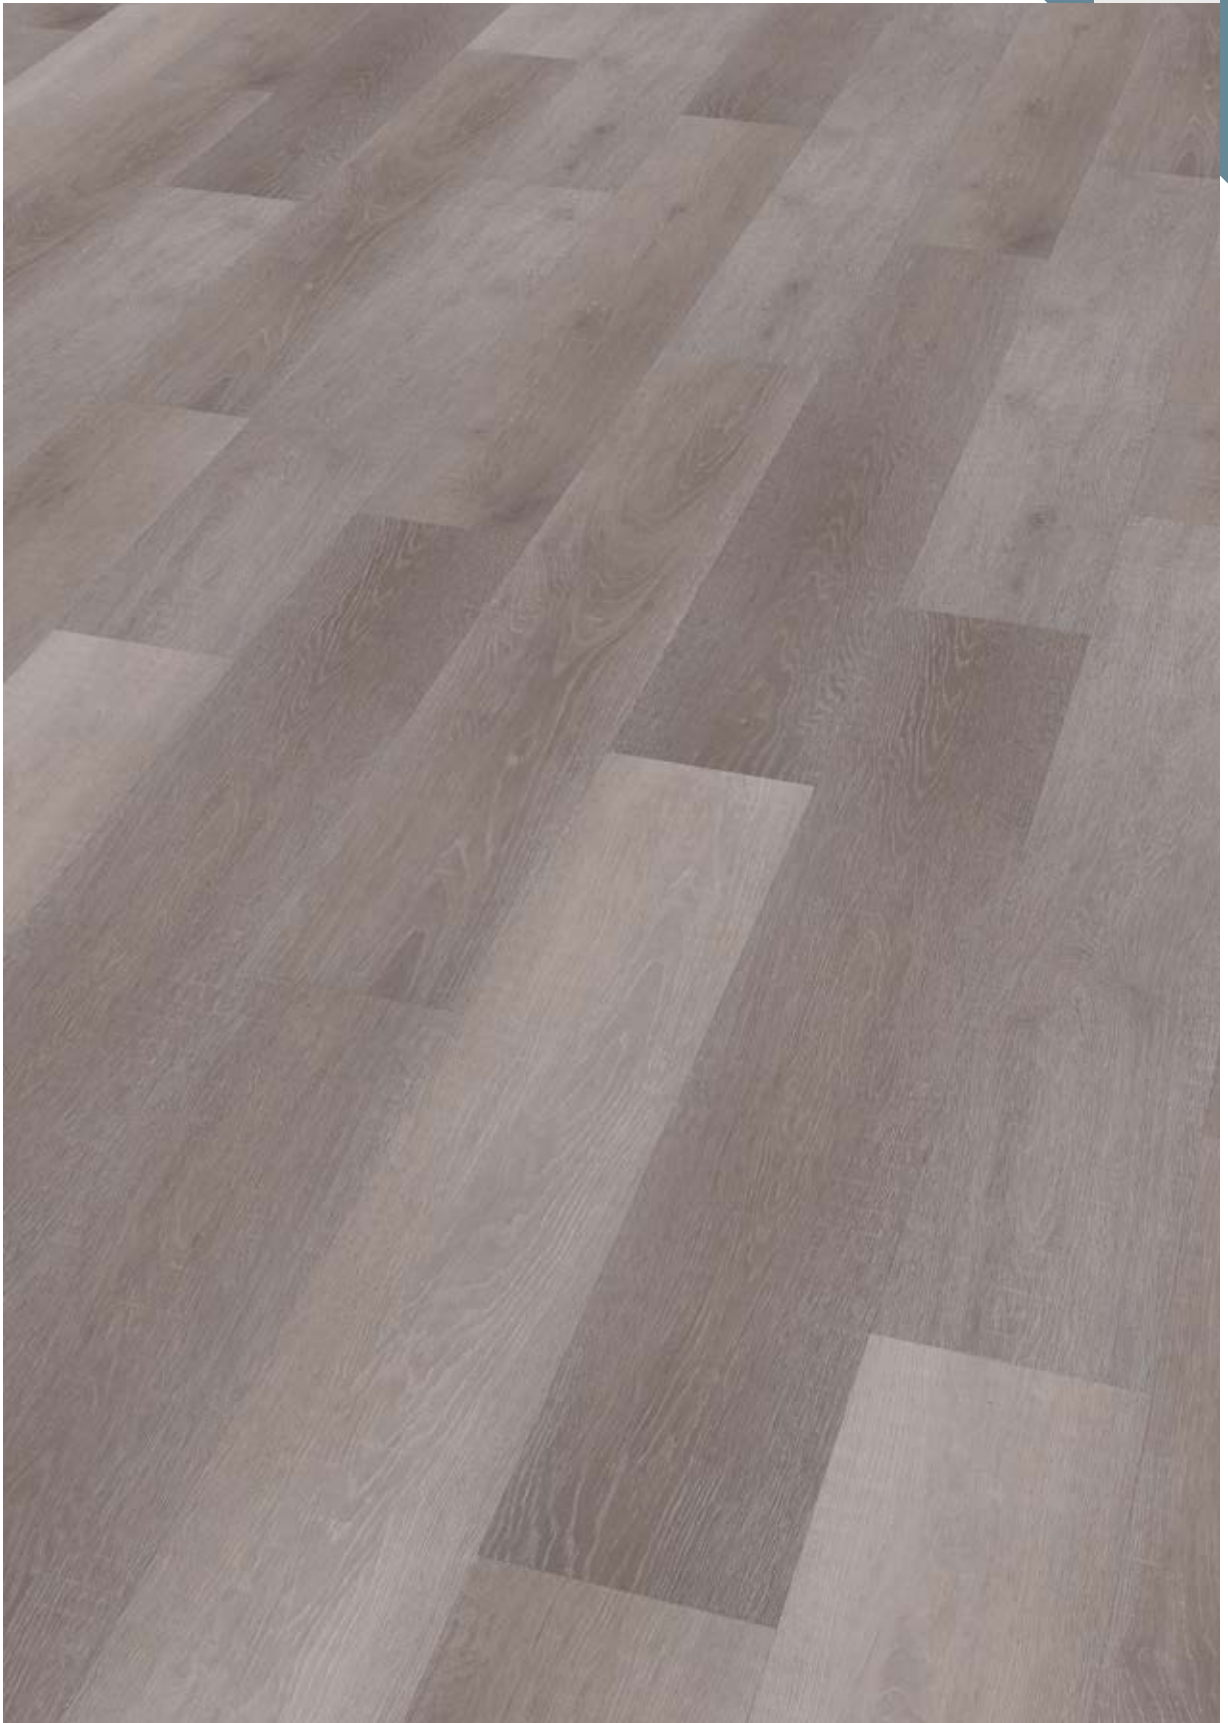

FLEMISH OAK LIGHT NATURAL

SOLIDE CLICK 55 OFR-055-053 | 180 x 1210 mm

ECO55 OFD-055-053 | 184,1 x 1219,2 mm

FLEMISH OAK GREY

SOLIDE CLICK 55 OFR-055-054 | 180 x 1210 mm

ECO55 OFD-055-054 | 184,1 x 1219,2 mm