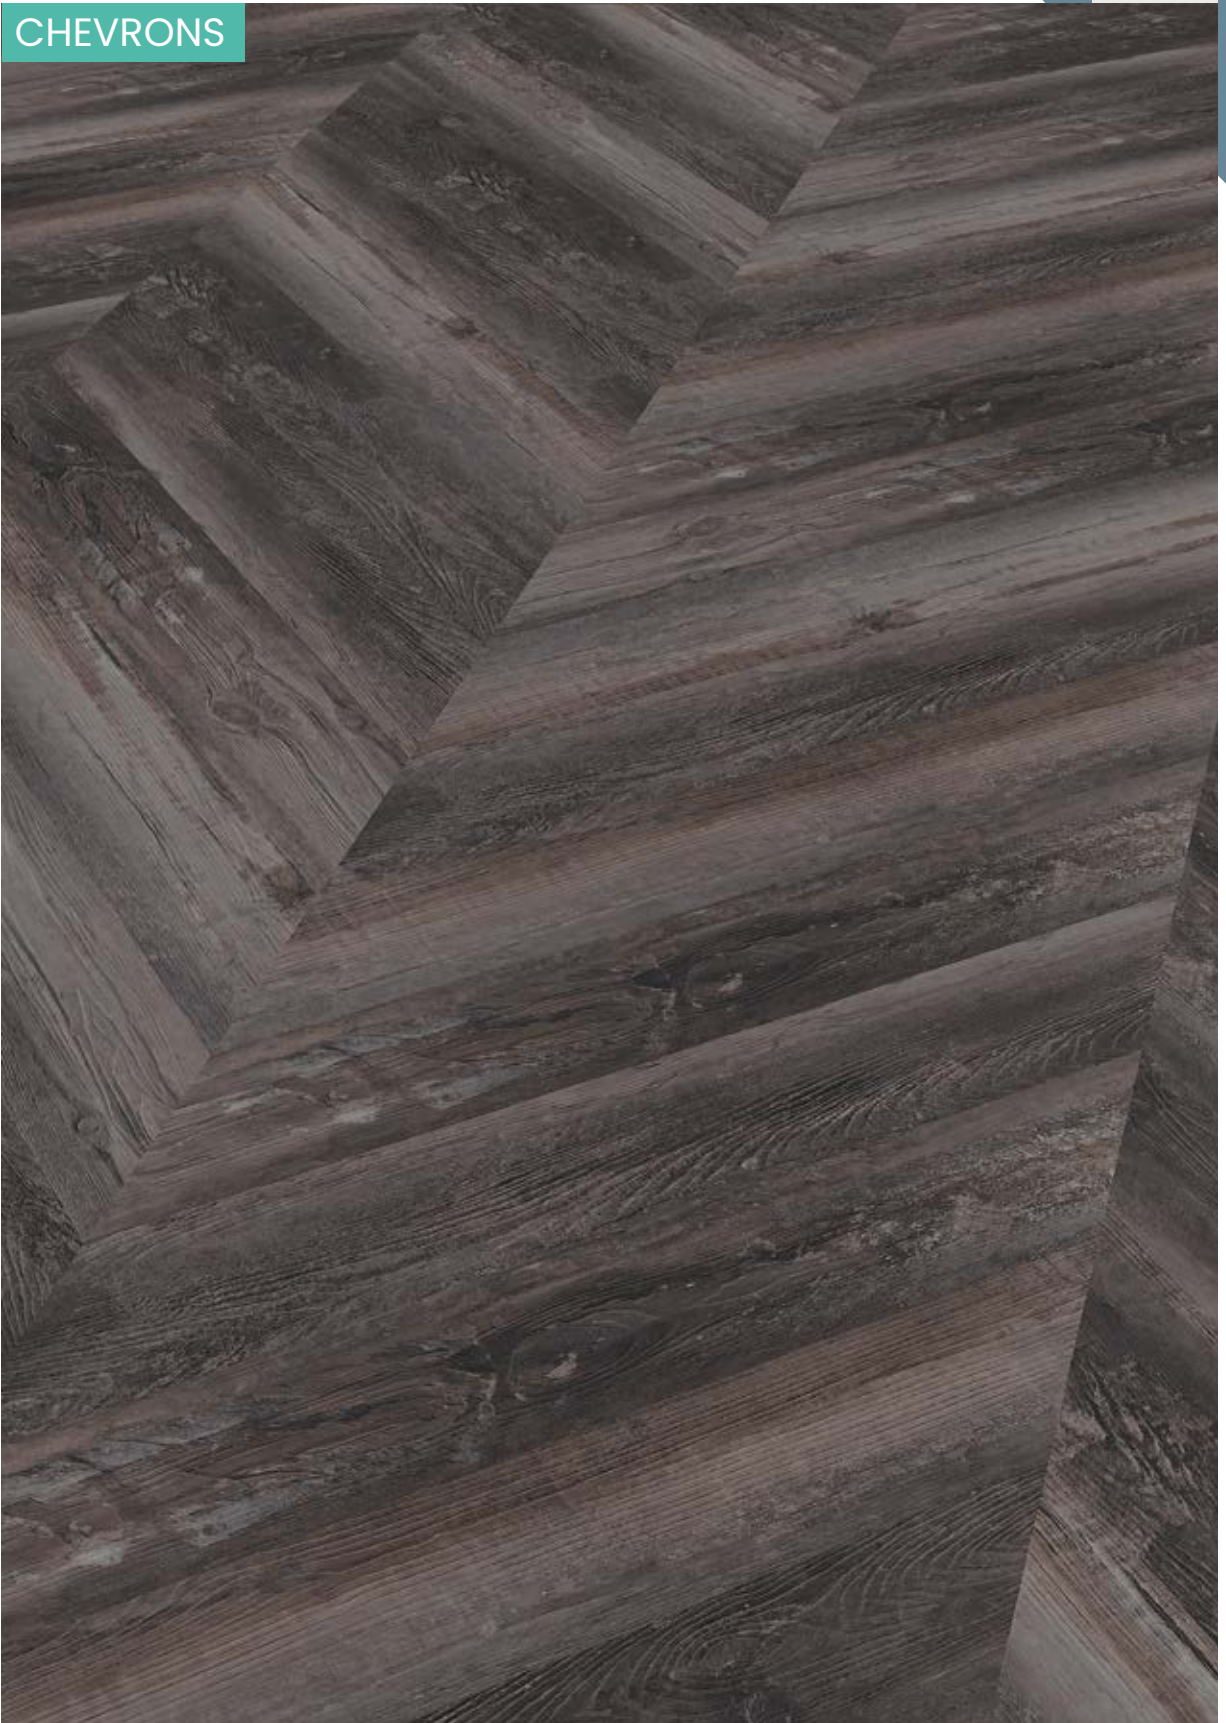

CHEVRONS

ECO 55 ————— OFD-055-169 | 152,4 x 1066,8 mm (angle 45°)