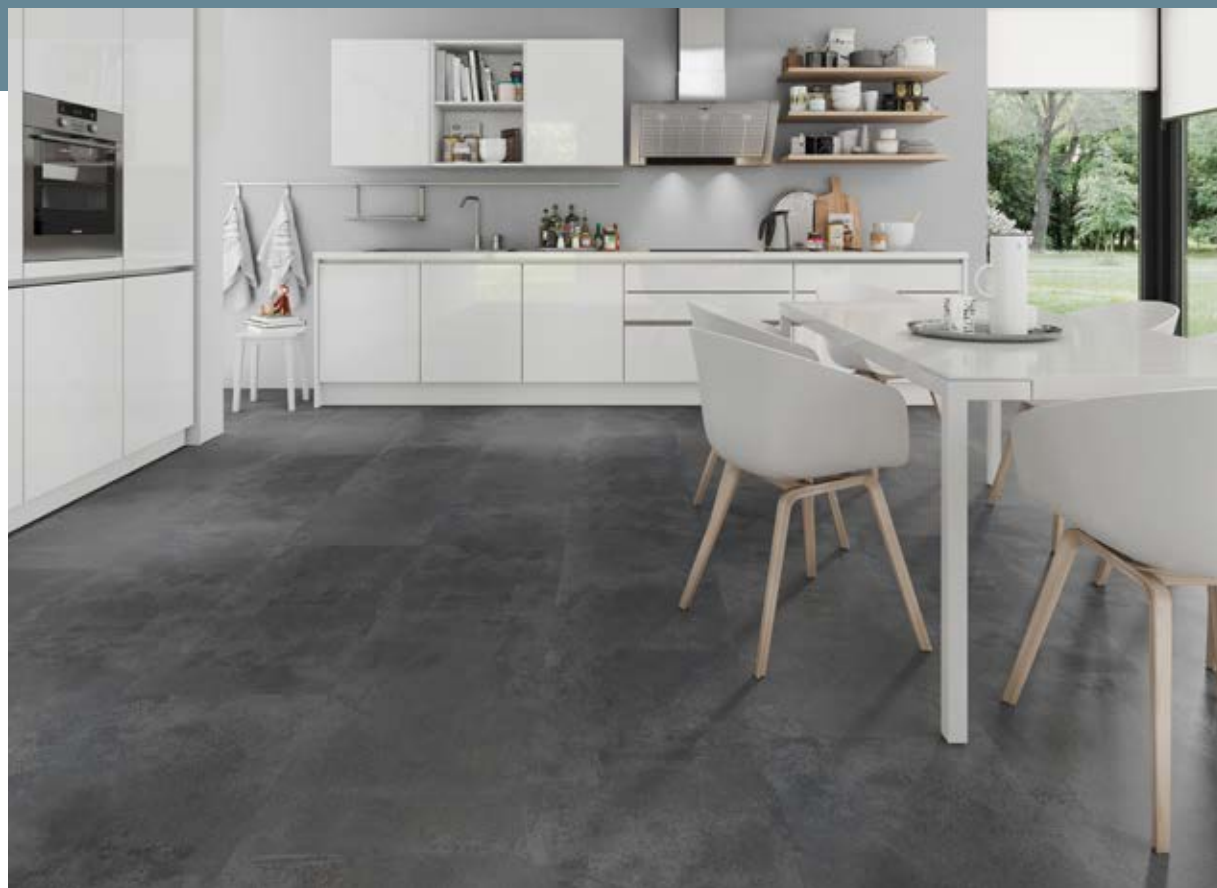

OXYDE SILVER BLACK